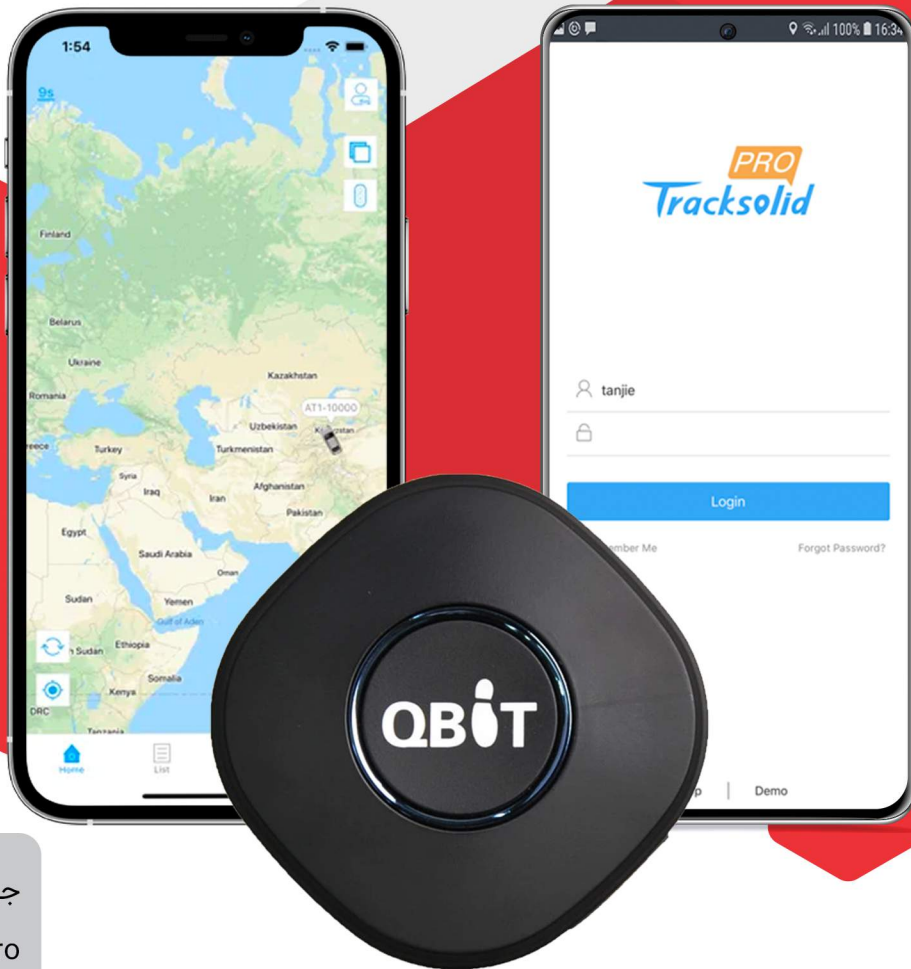

ردیاب شخصی Qbit

مشخصات محصول

وزن	۳۳گرم
چیپست GPS	حساسیت بسیار بالا
دقت مکان یابی	کمتر از ۱۰ متر
زمان آماده بکار	۳ الی ۴ روز
زمان کار	۳ روز (موقعیت هر ۱۰ دقیقه)
رنگ LED	سبز و آبی و قرمز
شارژر	5VDC/1A
دکمه ها	دارای یک عدد دکمه SOS
سایر قابلیت ها	ارتباط صوتی دو طرفه قابلیت شنود صدای اطراف دستگاه از راه دور هشدار خارج شدن از محدوده مجاز دارای استاندارد IPX5 ضد آب موقعیت یابی LBS

قابلیت‌های دستگاه QBIT

- * ردیابی آنلاین (برخط)
- * امکان شنود صدای محیط
- * امکان ضبط صدای محیط
- * امکان برقراری تماس دو طرفه
- * دارای نرم‌افزار android و iOS
- * امکان ارسال دستورات از طریق پیامک

لوازم جانبی

آویز گردن	دفترچه راهنما	کابل شارژ	شارژر
		 x1	 x1

نرم افزار مرتبط با این دستگاه برای گوشی های اندرویدی و آیفون، نرم افزار قدرتمند و باکیفیت TrackSolid Pro می باشد که قابلیت تمدید اشتراک نیز از طریق پشتیبانی فراهم شده است.

نرم افزار ردیاب شخصی Qbit

جهت دسترسی به راهنمای کامل اپلیکیشن
TrackSolid Pro لطفاً QR زیر را اسکن کنید:

قابلیت‌های نرم افزار TrackSolid Pro

- ۱- ردیابی آنلاین همزمان چند دستگاه ردیاب
- ۲- بازپخش مسیر های رفته روی نقشه
- ۳- انتخاب منطقه امن
- ۴- ضبط صدای محیط از طریق دستگاه ردیاب به مدت قابل تعیین
- ۵- مسیریابی از طریق برنامه
- ۶- تعریف ۳ شماره اضطراری جهت اعلام هشدار های دستگاه و ۱۵ شماره «لیست سفید» جهت برقراری تماس با دستگاه ردیاب
- ۷- تعیین نحوه اطلاع رسانی هشدار کم شدن باتری دستگاه
- ۸- تعیین نحوه اطلاع رسانی هشدار اضطراری
- ۹- خاموش کردن دستگاه ردیاب
- ۱۰- فعال کردن قابلیت پیدا کردن دستگاه
- ۱۱- تنظیم صدا و نور های دستگاه ردیاب